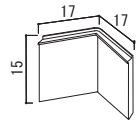

マグネットクロス仕様
GY (ライトグレー)

特注仕様
掲示シート仕様
GY (ライトグレー)

価格はお問い合わせください。

標準は掲示シート仕様のアイボリー色です。オプションのマグネットクロス仕様はクロス色をご指示ください。

注文品番			オプション				外寸法 WXHxD (mm)	有効画面寸法 (mm)	重量 (kg)	オプション 鍵個数(ヶ)
品番	カラー	サイズ	掲示シート仕様 I (アイボリー)	ホワイトボード仕様	マグネットクロス仕様 I (アイボリー)	マグネットクロス仕様 GY (ライトグレー)				
6613	LB	B0ヨコ	¥96,600 (¥106,260)	¥137,600 (¥151,360)	¥124,200 (¥136,620)	¥124,200 (¥136,620)	1543×1117×24.5	1466×1040	14.5	2
	W K	A0ヨコ	¥69,600 (¥76,560)	¥80,000 (¥88,000)	¥86,200 (¥94,820)	¥86,200 (¥94,820)	1276×928×24.5	1199×851	10.6	

オプションのホワイトボード仕様・マグネットクロス仕様は本体込みの価格になります。マグネットクロス仕様のI (アイボリー)とGY (ライトグレー)は同価格です。用紙寸法は、下記に記載しています。

特注サイズ できます

最大サイズ:
外寸法 W1800×H1200
最小サイズ:
外寸法 W350×H450
※タテ設置の場合
最大サイズ:
外寸法 W1200×H1600

B0ヨコ

B0ヨコ

オプション 詳細 → P.401

マグネットバー白2本組
¥1,600 (税込¥1,760)
£300マグネットバー2本入

鍵(フレーム下辺、正面に付きます)
2ヶ…¥15,200 (税込¥16,720)

●コーナー保護パッドがご利用できます。

注文品番
M-937 → P.366
¥600 (税込¥660)

セット方法

扉前面のピン穴に、ピンを差し込みます。(ピンが内部のロックを押し込み解除します。)

簡易ステーが扉を固定しているのを確認の上、ポスター等をピンナップしてください。