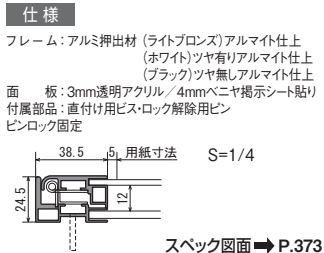

壁面掲示板 6613

規格

- B0サイズ対応・簡易ステー付きのはね上げ式掲示板。
- 鍵管理不要のピンロック機構でラクラク開閉。
- 落ち着いた色合いは公共シーンにおすすめ。

簡易ステー付き

ピンロックで開閉
詳細 → P.400

標準
掲示シート仕様
I (アイボリー)

オプション
ホワイトボード仕様

マグネットクロス仕様
I (アイボリー)

マグネットクロス仕様
GY (ライトグレー)

特注仕様
掲示シート仕様
GY (ライトグレー)

価格はお問い合わせください。

標準は掲示シート仕様のアイボリー色です。オプションのマグネットクロス仕様はクロス色をご指示ください。

注文品番			オプション				外寸法 WXHxD (mm)	有効画面寸法 (mm)	重量 (kg)	オプション 鍵個数(ヶ)
品番	カラー	サイズ	掲示シート仕様 I (アイボリー)	ホワイトボード仕様	マグネットクロス仕様 I (アイボリー)	マグネットクロス仕様 GY (ライトグレー)				
6613	LB	B0ヨコ	¥96,600 (¥106,260)	¥137,600 (¥151,360)	¥124,200 (¥136,620)	¥124,200 (¥136,620)	1543×1117×24.5	1466×1040	14.5	2
	W K	A0ヨコ	¥69,600 (¥76,560)	¥80,000 (¥88,000)	¥86,200 (¥94,820)	¥86,200 (¥94,820)	1276×928×24.5	1199×851	10.6	

オプションのホワイトボード仕様・マグネットクロス仕様は本体込みの価格になります。マグネットクロス仕様のI (アイボリー)とGY (ライトグレー)は同価格です。用紙寸法は、下記に記載しています。

特注サイズ できます

最大サイズ:
外寸法 W1800×H1200
最小サイズ:
外寸法 W350×H450
※タテ設置の場合
最大サイズ:
外寸法 W1200×H1600

B0ヨコ

B0ヨコ

オプション 詳細 → P.401