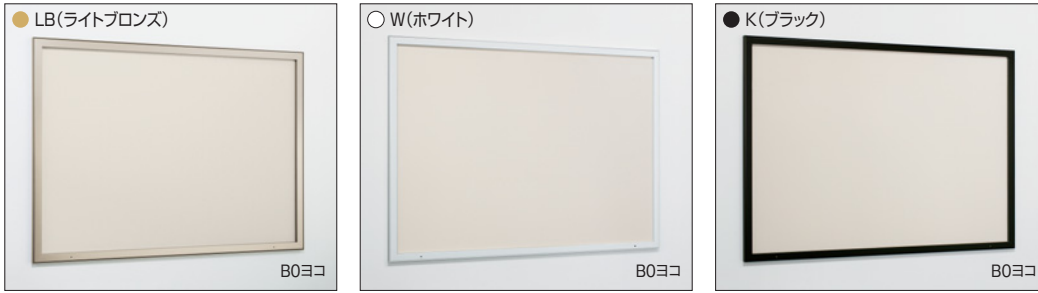

壁面掲示板 6613

規格

- B0サイズ対応・簡易ステー付きのはね上げ式掲示板。
- 鍵管理不要のピンロック機構でラクラク開閉。
- 落ち着いた色合いは公共シーンにおすすめ。

簡易ステー付き

ピンロックで開閉
詳細 → P.400

標準
掲示シート仕様
I (アイボリー)

オプション
ホワイトボード仕様

マグネットクロス仕様
I (アイボリー)

マグネットクロス仕様
GY (ライトグレー)

特注仕様
掲示シート仕様
GY (ライトグレー)

価格はお問い合わせください。

標準は掲示シート仕様のアイボリー色です。オプションのマグネットクロス仕様はクロス色をご指示ください。

注文品番			オプション				外寸法 WXHxD (mm)	有効画面寸法 (mm)	重量 (kg)	オプション 鍵個数(ヶ)
品番	カラー	サイズ	掲示シート仕様 I (アイボリー)	ホワイトボード仕様	マグネットクロス仕様 I (アイボリー)	マグネットクロス仕様 GY (ライトグレー)				
6613	LB	B0ヨコ	¥96,600 (¥106,260)	¥137,600 (¥151,360)	¥124,200 (¥136,620)	¥124,200 (¥136,620)	1543×1117×24.5	1466×1040	14.5	2
	W K	A0ヨコ	¥69,600 (¥76,560)	¥80,000 (¥88,000)	¥86,200 (¥94,820)	¥86,200 (¥94,820)	1276×928×24.5	1199×851	10.6	

オプションのホワイトボード仕様・マグネットクロス仕様は本体込みの価格になります。マグネットクロス仕様のI (アイボリー)とGY (ライトグレー)は同価格です。用紙寸法は、下記に記載しています。

特注サイズ できます

最大サイズ:
外寸法 W1800×H1200
最小サイズ:
外寸法 W350×H450
※タテ設置の場合
最大サイズ:
外寸法 W1200×H1600

B0ヨコ

B0ヨコ

オプション 詳細 → P.401