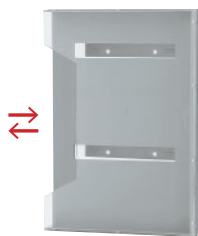

横出しカタログラック

YR 横出し可能なカタログラック。

YR-400 (グレー) ×15台

選べるラックカラー

うら

本体 ■ ポリスチレン (カラー2色)
 カタログ厚み ■ 25mm まで
 カラー ■ クリア・グレー
 ※ご注文時にカラーをご指定ください。

うら

吸盤付き

本体 ■ ポリスチレン (カラー2色)
 カタログ厚み ■ 25mm まで
 カラー ■ クリア・グレー
 吸盤サイズ ■ φ 50
 ※ご注文時にカラーをご指定ください。

まえ

YR-400 (A4判)
 (クリア/グレー)

A4 屋内

重量 ■ 515g 004

まえ

YR-900 (吸盤付)(A4判)
 (クリア/グレー)

A4 屋内