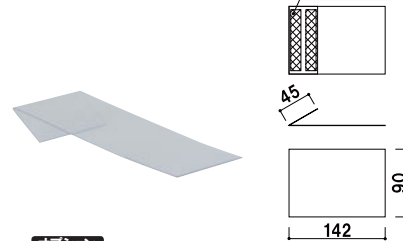

A4 屋内

組み合わせ商品 ■
CYホルダー×1
YR-400×4
壁面取付用ネジ付
※ご注文時にラックカラーを
ご指定ください。

重量 ■ 2.3kg 033

新製品
NEW

**観光マップや商業施設の案内など
様々なリーフレットに対応したサイズをご用意しました。**

本体 ■ ポリスチレン (クリア)
カタログ厚み ■ 20mm まで
カラー ■ クリア
※カラーはクリアのみとなります。

YR-300 (クリア)

屋内

重量 ■ 350g 004

使用例 A3四つ折りサイズリーフレット

★設置時の注意点

YR-300を横に隙間なく並べた場合、下図のように隣のラックによって開口部が約9mm重なるためパンフレットが常にラック前面に押し出されるように「たわみ防止シート (YR-300 専用)」を併用してください。

平面図

両面テープ

オプション

たわみ防止シート (YR-300専用)

000

材質 ■ 塩ビ透明 0.5mm 厚
両面テープ付