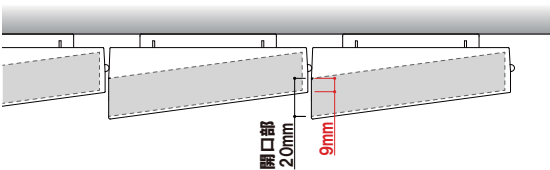

A4 屋内

組み合わせ商品 ■
CYホルダー×1
YR-400×4
壁面取付用ネジ付
※ご注文時にラックカラーを
ご指定ください。

重量 ■ 2.3kg 033

新製品
NEW

**観光マップや商業施設の案内など
様々なリーフレットに対応したサイズをご用意しました。**

本体 ■ ポリスチレン (クリア)
カタログ厚み ■ 20mm まで
カラー ■ クリア
※カラーはクリアのみとなります。

YR-300 (クリア)

屋内

重量 ■ 350g 004

使用例 A3四つ折りサイズリーフレット

★設置時の注意点

YR-300を横に隙間なく並べた場合、下図のように隣のラックによって開口部が約9mm重なるためパンフレットが常にラック前面に押し出されるように「たわみ防止シート (YR-300 専用)」を併用してください。

平面図

両面テープ

オプション