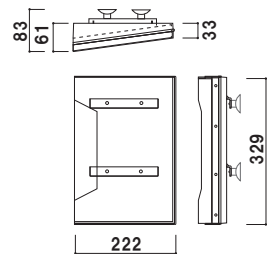

本体 ■ ポリスチレン (カラー2色)
 カタログ厚み ■ 25mm まで
 カラー ■ クリア・グレー
 吸盤サイズ ■ φ 50
 ※ご注文時にカラーをご指定ください。

まえ

YR-400 (A4判)
 (クリア/グレー)

A4 屋内

重量 ■ 515g 004

まえ

YR-900 (吸盤付)(A4判)
 (クリア/グレー)

A4 屋内

A4 屋内

組み合わせ商品 ■
CYホルダー×1
YR-400×4
壁面取付用ネジ付
※ご注文時にラックカラーを
ご指定ください。

重量 ■ 2.3kg 033

新製品
NEW

**観光マップや商業施設の案内など
様々なリーフレットに対応したサイズをご用意しました。**

本体 ■ ポリスチレン (クリア)
カタログ厚み ■ 20mm まで
カラー ■ クリア
※カラーはクリアのみとなります。

YR-300 (クリア)