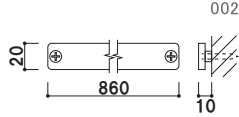

重量 ■ 535g 004

取り付け方法

- ①CYホルダーを壁面に固定します。
※ブラスドライバーが必要です。
- ②CYホルダーに
ラックやパネルのツメを引っ掛けて
使用します。

CYホルダー

屋内

本体 ■ アルミフラットバー
スペーサー ■ 真鍮
※壁面取付用ネジ付

002

YR-04 (クリア/グレー)

A4 屋内

組み合わせ商品 ■
CYホルダー×1
YR-400×4
壁面取付用ネジ付
※ご注文時にラックカラーを
ご指定ください。

重量 ■ 2.3kg 033

新製品
NEW

**観光マップや商業施設の案内など
様々なリーフレットに対応したサイズをご用意しました。**

本体 ■ ポリスチレン (クリア)
カタログ厚み ■ 20mm まで
カラー ■ クリア
※カラーはクリアのみとなります。

YR-300 (クリア)