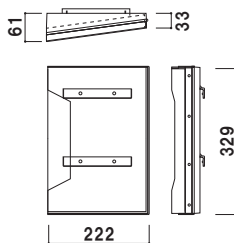

横出しカタログラック

YR 横出し可能なカタログラック。

YR-400 (グレー) ×15台

選べるラックカラー

うら

本体 ■ ポリスチレン (カラー2色)
 カタログ厚み ■ 25mm まで
 カラー ■ クリア・グレー
 ※ご注文時にカラーをご指定ください。

うら

吸盤付き

本体 ■ ポリスチレン (カラー2色)
 カタログ厚み ■ 25mm まで
 カラー ■ クリア・グレー
 吸盤サイズ ■ φ 50
 ※ご注文時にカラーをご指定ください。

まえ

YR-400 (A4判)
 (クリア/グレー)

A4 屋内

重量 ■ 515g 004

まえ

YR-900 (吸盤付)(A4判)
 (クリア/グレー)

A4 屋内

A4 屋内

組み合わせ商品 ■
CYホルダー×1
YR-400×4
壁面取付用ネジ付
※ご注文時にラックカラーを
ご指定ください。

重量 ■ 2.3kg 033

新製品
NEW

**観光マップや商業施設の案内など
様々なリーフレットに対応したサイズをご用意しました。**

本体 ■ ポリスチレン (クリア)
カタログ厚み ■ 20mm まで
カラー ■ クリア
※カラーはクリアのみとなります。

YR-300 (クリア)