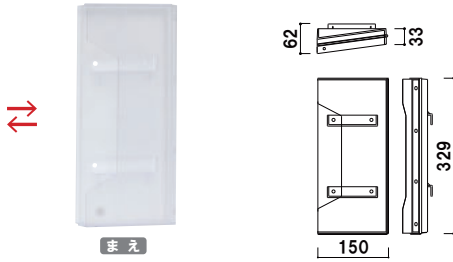

A4 屋内

組み合わせ商品 ■
CYホルダー×1
YR-400×4
壁面取付用ネジ付
※ご注文時にラックカラーを
ご指定ください。

重量 ■ 2.3kg 033

新製品
NEW

**観光マップや商業施設の案内など
様々なリーフレットに対応したサイズをご用意しました。**

本体 ■ ポリスチレン (クリア)
カタログ厚み ■ 20mm まで
カラー ■ クリア
※カラーはクリアのみとなります。

YR-300 (クリア)

屋内

重量 ■ 350g 004

使用例 A3四つ折りサイズリーフレット

★設置時の注意点

YR-300を横に隙間なく並べた場合、下図のように隣のラックによって開口部が約9mm重なるためパンフレットが常にラック前面に押し出されるように「たわみ防止シート (YR-300 専用)」を併用してください。

平面図

両面テープ

オプション