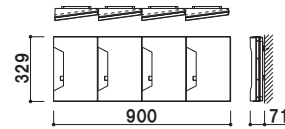

重量 ■ 535g 004

取り付け方法

- ①CYホルダーを壁面に固定します。
※ブラスドライバーが必要です。
- ②CYホルダーに
ラックやパネルのツメを引っ掛けて
使用します。

CYホルダー

屋内

本体 ■ アルミフラットバー
スペーサー ■ 真鍮
※壁面取付用ネジ付

002

YR-04 (クリア/グレー)

A4 屋内

組み合わせ商品 ■
CYホルダー×1
YR-400×4
壁面取付用ネジ付
※ご注文時にラックカラーを
ご指定ください。

重量 ■ 2.3kg 033

新製品
NEW

**観光マップや商業施設の案内など
様々なリーフレットに対応したサイズをご用意しました。**

本体 ■ ポリスチレン (クリア)
カタログ厚み ■ 20mm まで
カラー ■ クリア
※カラーはクリアのみとなります。

YR-300 (クリア)