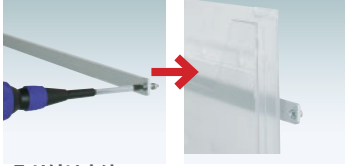

本体 ■ ポリスチレン (カラー2色)
 カタログ厚み ■ 25mm まで
 カラー ■ クリア・グレー
 吸盤サイズ ■ φ 50
 ※ご注文時にカラーをご指定ください。

まえ

YR-400 (A4判)
 (クリア/グレー)

A4 屋内

重量 ■ 515g 004

まえ

YR-900 (吸盤付)(A4判)
 (クリア/グレー)

A4 屋内

重量 ■ 535g 004

取り付け方法

- ①CYホルダーを壁面に固定します。
※ブラスドライバーが必要です。
- ②CYホルダーに
ラックやパネルのツメを引っ掛けて
使用します。

CYホルダー

屋内

本体 ■ アルミフラットバー
スペーサー ■ 真鍮
※壁面取付用ネジ付

002

YR-04 (クリア/グレー)