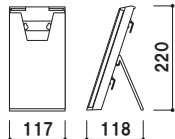

卓上ラック

CR・C 卓上のスペースを効果的に。

CR-431 (クリア)

うら

本体 ■ ポリスチレン (カラー4色)
支え脚 ■ スチールクロームメッキ仕上
カタログ厚み ■ 25mm まで
カラー ■ クリア・グレー・ブラック・レッド
※ご注文時にカラーをご指定ください。

CR-431 (A4判3ツ折)

A4
3ツ折
屋内

重量 ■ 220g 003

本体 ■ ポリスチレン (カラー4色)
支え脚 ■ スチールクロームメッキ仕上
カタログ厚み ■ 25mm まで
カラー ■ クリア・グレー・ブラック・レッド
※ご注文時にカラーをご指定ください。

CR-401 (A4判)

A4
屋内

重量 ■ 540g 006

本体 ■ ポリスチレン
カタログ厚み ■ 40mm まで

C-78501 (A4判3ツ折1列1段)

A4
3ツ折 屋内

重量 ■ 200g 003

本体 ■ ポリスチレン
カタログ厚み ■ 1段目 33mm まで
2・3・4段目 28mm まで

C-77701 (A4判3ツ折1列4段)

A4
3ツ折 屋内

重量 ■ 580kg 003

本体 ■ ポリスチレン
カタログ厚み ■ 55mm まで

C-74901 (A5判1列1段)

A5 屋内

重量 ■ 290kg 003

本体ポリスチレン
カタログ厚み ■ 1・4段目 33mm まで
2・3段目 28mm まで

C-77901 (A5判1列4段)

A5 屋内

重量 ■ 620g 003

本体 ■ ポリスチレン
カタログ厚み ■ 40mm まで

C-77001 (A4判1列1段)

A4 屋内

重量 ■ 460g 003