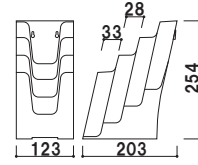

本体 ■ ポリスチレン (カラー4色)
支え脚 ■ スチールクロームメッキ仕上
カタログ厚み ■ 25mm まで
カラー ■ クリア・グレー・ブラック・レッド
※ご注文時にカラーをご指定ください。

CR-401 (A4判)

A4
屋内

重量 ■ 540g 006

本体 ■ ポリスチレン
カタログ厚み ■ 40mm まで

C-78501 (A4判3ツ折1列1段)

A4
3ツ折 屋内

重量 ■ 200g 003

本体 ■ ポリスチレン
カタログ厚み ■ 1段目 33mm まで
2・3・4段目 28mm まで

C-77701 (A4判3ツ折1列4段)

A4
3ツ折 屋内

重量 ■ 580kg 003

本体 ■ ポリスチレン
カタログ厚み ■ 55mm まで

C-74901 (A5判1列1段)

A5 屋内

重量 ■ 290kg 003

本体ポリスチレン
カタログ厚み ■ 1・4段目 33mm まで
2・3段目 28mm まで

C-77901 (A5判1列4段)

A5 屋内

重量 ■ 620g 003

本体 ■ ポリスチレン
カタログ厚み ■ 40mm まで

C-77001 (A4判1列1段)

A4 屋内

重量 ■ 460g 003