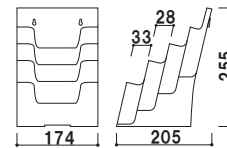

本体 ■ ポリスチレン (カラー4色)
支え脚 ■ スチールクロームメッキ仕上
カタログ厚み ■ 25mm まで
カラー ■ クリア・グレー・ブラック・レッド
※ご注文時にカラーをご指定ください。

CR-401 (A4判)

A4
屋内

重量 ■ 540g 006

本体 ■ ポリスチレン
カタログ厚み ■ 40mm まで

C-78501 (A4判3ツ折1列1段)

A4
3ツ折 屋内

重量 ■ 200g 003

本体 ■ ポリスチレン
カタログ厚み ■ 1段目 33mm まで
2・3・4段目 28mm まで

C-77701 (A4判3ツ折1列4段)

A4
3ツ折 屋内

重量 ■ 580kg 003

本体 ■ ポリスチレン
カタログ厚み ■ 55mm まで

C-74901 (A5判1列1段)

A5 屋内

重量 ■ 290kg 003

本体ポリスチレン
カタログ厚み ■ 1・4段目 33mm まで
2・3段目 28mm まで

C-77901 (A5判1列4段)

A5 屋内

重量 ■ 620g 003

本体 ■ ポリスチレン
カタログ厚み ■ 40mm まで

C-77001 (A4判1列1段)

A4 屋内

重量 ■ 460g 003

本体 ■ ポリスチレン
カタログ厚み ■ 1段目 40mm まで
2・3段目 34mm まで
※仕切り板付属

C-77301 (A4判1列3段)

A4 屋内

重量 ■ 990g 003