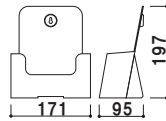

本体 ■ ポリスチレン (カラー4色)
支え脚 ■ スチールクロームメッキ仕上
カタログ厚み ■ 25mm まで
カラー ■ クリア・グレー・ブラック・レッド
※ご注文時にカラーをご指定ください。

CR-401 (A4判)

A4
屋内

重量 ■ 540g 006

本体 ■ ポリスチレン
カタログ厚み ■ 40mm まで

C-78501 (A4判3ツ折1列1段)

A4
3ツ折 屋内

重量 ■ 200g 003

本体 ■ ポリスチレン
カタログ厚み ■ 1段目 33mm まで
2・3・4段目 28mm まで

C-77701 (A4判3ツ折1列4段)

A4
3ツ折 屋内

重量 ■ 580kg 003

本体 ■ ポリスチレン
カタログ厚み ■ 55mm まで

C-74901 (A5判1列1段)

A5 屋内

重量 ■ 290kg 003

本体ポリスチレン
カタログ厚み ■ 1・4段目 33mm まで
2・3段目 28mm まで

C-77901 (A5判1列4段)

A5 屋内

重量 ■ 620g 003

本体 ■ ポリスチレン
カタログ厚み ■ 40mm まで

C-77001 (A4判1列1段)

A4 屋内

重量 ■ 460g 003

本体 ■ ポリスチレン
カタログ厚み ■ 1段目 40mm まで
2・3段目 34mm まで
※仕切り板付属

C-77301 (A4判1列3段)

A4 屋内

重量 ■ 990g 003