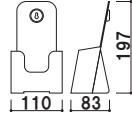

本体 ■ ポリスチレン (カラー4色)
支え脚 ■ スチールクロームメッキ仕上
カタログ厚み ■ 25mm まで
カラー ■ クリア・グレー・ブラック・レッド
※ご注文時にカラーをご指定ください。

CR-401 (A4判)

A4
屋内

重量 ■ 540g 006

本体 ■ ポリスチレン
カタログ厚み ■ 40mm まで

C-78501 (A4判3ツ折1列1段)

A4
3ツ折 屋内

重量 ■ 200g 003

本体 ■ ポリスチレン
カタログ厚み ■ 1段目 33mm まで
2・3・4段目 28mm まで

C-77701 (A4判3ツ折1列4段)

A4
3ツ折 屋内

重量 ■ 580kg 003

本体 ■ ポリスチレン
カタログ厚み ■ 55mm まで

C-74901 (A5判1列1段)

A5 屋内

重量 ■ 290kg 003

本体ポリスチレン
カタログ厚み ■ 1・4段目 33mm まで
2・3段目 28mm まで

C-77901 (A5判1列4段)

A5 屋内

重量 ■ 620g 003

本体 ■ ポリスチレン
カタログ厚み ■ 40mm まで

C-77001 (A4判1列1段)

A4 屋内

重量 ■ 460g 003

本体 ■ ポリスチレン
カタログ厚み ■ 1段目 40mm まで
2・3段目 34mm まで
※仕切り板付属

C-77301 (A4判1列3段)

A4 屋内

重量 ■ 990g 003