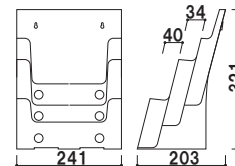

本体 ■ ポリスチレン
カタログ厚み ■ 1段目 33mm まで
2・3・4段目 28mm まで

C-77701 (A4判3ツ折1列4段)

A4
3ツ折 屋内

重量 ■ 580kg 003

本体 ■ ポリスチレン
カタログ厚み ■ 55mm まで

C-74901 (A5判1列1段)

A5 屋内

重量 ■ 290kg 003

本体ポリスチレン
カタログ厚み ■ 1・4段目 33mm まで
2・3段目 28mm まで

C-77901 (A5判1列4段)

A5 屋内

重量 ■ 620g 003

本体 ■ ポリスチレン
カタログ厚み ■ 40mm まで

C-77001 (A4判1列1段)

A4 屋内

重量 ■ 460g 003

本体 ■ ポリスチレン
カタログ厚み ■ 1段目 40mm まで
2・3段目 34mm まで
※仕切り板付属

C-77301 (A4判1列3段)

A4 屋内

重量 ■ 990g 003