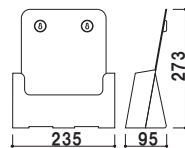

本体 ■ ポリスチレン
カタログ厚み ■ 1段目 33mm まで
2・3・4段目 28mm まで

C-77701 (A4判3ツ折1列4段)

A4
3ツ折 屋内

重量 ■ 580kg 003

本体 ■ ポリスチレン
カタログ厚み ■ 55mm まで

C-74901 (A5判1列1段)

A5 屋内

重量 ■ 290kg 003

本体ポリスチレン
カタログ厚み ■ 1・4段目 33mm まで
2・3段目 28mm まで

C-77901 (A5判1列4段)

A5 屋内

重量 ■ 620g 003

本体 ■ ポリスチレン
カタログ厚み ■ 40mm まで

C-77001 (A4判1列1段)

A4 屋内

重量 ■ 460g 003

本体 ■ ポリスチレン
カタログ厚み ■ 1段目 40mm まで
2・3段目 34mm まで
※仕切り板付属

C-77301 (A4判1列3段)

A4 屋内

重量 ■ 990g 003