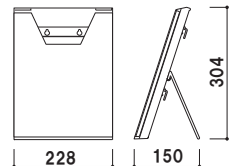

卓上ラック

CR・C 卓上のスペースを効果的に。

CR-431 (クリア)

うら

本体 ■ ポリスチレン (カラー4色)
支え脚 ■ スチールクロームメッキ仕上
カタログ厚み ■ 25mm まで
カラー ■ クリア・グレー・ブラック・レッド
※ご注文時にカラーをご指定ください。

CR-431 (A4判3ツ折)

A4
3ツ折
屋内

重量 ■ 220g 003

本体 ■ ポリスチレン (カラー4色)
支え脚 ■ スチールクロームメッキ仕上
カタログ厚み ■ 25mm まで
カラー ■ クリア・グレー・ブラック・レッド
※ご注文時にカラーをご指定ください。

CR-401 (A4判)

A4
屋内

重量 ■ 540g 006

本体 ■ ポリスチレン
カタログ厚み ■ 40mm まで

C-78501 (A4判3ツ折1列1段)

A4
3ツ折 屋内

重量 ■ 200g 003

本体 ■ ポリスチレン
カタログ厚み ■ 1段目 33mm まで
2・3・4段目 28mm まで

C-77701 (A4判3ツ折1列4段)

A4
3ツ折 屋内

重量 ■ 580kg 003

本体 ■ ポリスチレン
カタログ厚み ■ 55mm まで

C-74901 (A5判1列1段)

A5 屋内

重量 ■ 290kg 003

本体ポリスチレン
カタログ厚み ■ 1・4段目 33mm まで
2・3段目 28mm まで

C-77901 (A5判1列4段)

A5 屋内

重量 ■ 620g 003

本体 ■ ポリスチレン
カタログ厚み ■ 40mm まで

C-77001 (A4判1列1段)

A4 屋内

重量 ■ 460g 003