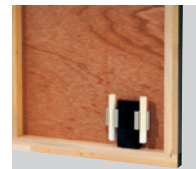

ご注意

- 「取り付けについて」をご参照ください。→P.389

チョークボード 611Z

屋内

▼設置方法 ▼セット方法

規格

- スタンダードな木製チョークボード。チョーク・ラーフル付き。
- 飲食店の手書きメニューにおすすめ。
- 味のある木製。

●K(ブラック)

600×450

チョーク・ラーフル付き

注品番			本体価格 (税込価格)	外寸法 W×H×D (mm)	有効画面寸法 (mm)	重量 (kg)
品番	カラー	サイズ				
611Z	K	900×600	¥6,100 (¥6,710)	900×600×20	900×600	1.7
		600×450				

規格サイズのみ
となります

仕様

パネル:木
面 板:木 チョーク用 塗装仕上
付属部品:白チョーク2本 ラーフル(チョーク消し)
プラスチックポケット