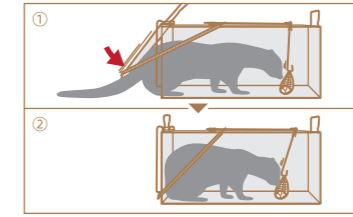

No.403

対象動物:ハクビシン
アライグマ
キツネ

製品特長 Product features

Point 1

作動の調整ができる

前ハンドルがスライド式になっているので、対象動物に合わせて調整ができます。

Point 2

大きな動物も逃がさない

バネの力で素早く扉が閉まり、ロックがかかるので体の大きな動物も入れることができます。

Point 3

動物に安全でやさしい

先端をフラットに加工してあるエサフックは、取り外しができるので、人も動物もケガをしにくくなっています。

仕様 SPEC

No.202 No.302 No.402

通常時

仕掛時