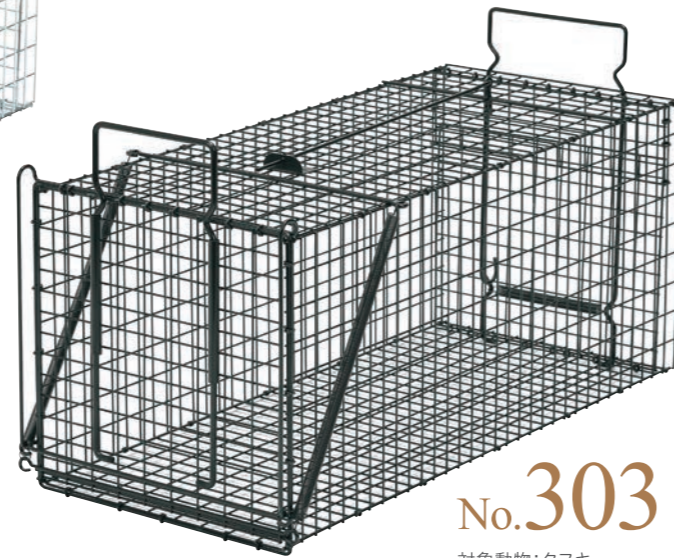

D type
No.202

D type
No.203

D type
No.302

D type
No.303

D type
No.402

D type
No.403

育てる楽しみ、収穫する喜びを感じる

人間にも動物にもやさしい吊りエサタイプです。
シンプルな形の中にたくさんの機能が詰め込まれています。

No.302

対象動物:タヌキ
ノートリア

No.202 パッケージ

No.402 パッケージ

POINT 強度試験結果

線材径 2mm (No.202/302シリーズ)
引っ張り強度: **約100kg**

線材径 3mm (No.402シリーズ)
引っ張り強度: **約180kg** アライグマの捕獲ならこちらが安心!

アライグマの力は100kg以上!

No.403

対象動物:ハクビシン
アライグマ
キツネ

製品特長 Product features

Point 1

作動の調整ができる

前ハンドルがスライド式になっているので、対象動物に合わせて調整ができます。

Point 2

大きな動物も逃がさない

バネの力で素早く扉が閉まり、ロックがかかるので体の大きな動物も入れることができます。

Point 3

動物に安全でやさしい

先端をフラットに加工してあるエサフックは、取り外しができるので、人も動物もケガをしにくくなっています。

仕様 SPEC

No.202 No.302 No.402

通常時

仕掛時