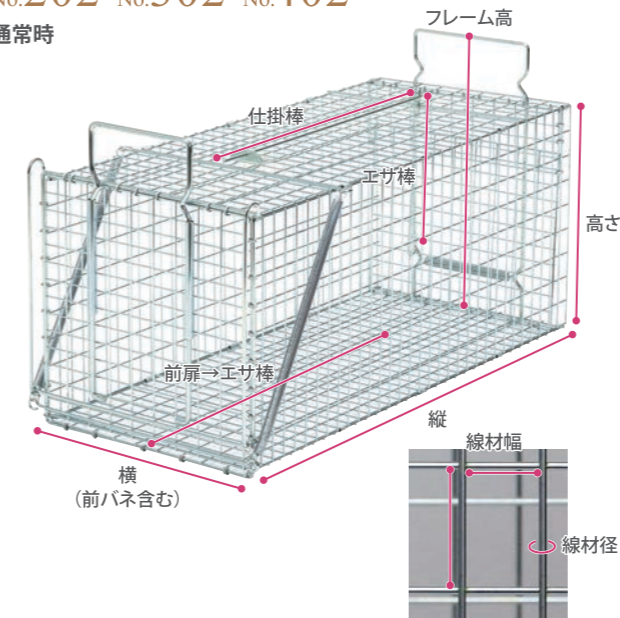

No.403

対象動物:ハクビシン
アライグマ
キツネ

製品特長 Product features

Point 1

作動の調整ができる

前ハンドルがスライド式になっているので、対象動物に合わせて調整ができます。

Point 2

大きな動物も逃がさない

バネの力で素早く扉が閉まり、ロックがかかるので体の大きな動物も入れることができます。

Point 3

動物に安全でやさしい

先端をフラットに加工してあるエサフックは、取り外しができるので、人も動物もケガをしにくくなっています。

仕様 SPEC

No.202 No.302 No.402

通常時

仕掛時

商品名	No.202 (No.203)	No.302 (No.303)	No.402 (No.403)
GS1コード (JANコード)	458967616 202 2 (458967616 203 9)	458967616 302 9 (458967616 303 6)	458967616 402 6 (458967616 403 3)
寸法 (mm)	通常時 縦×横×高	D608×W205×H210	D662×W330×H300
	フレーム高	291	375
	仕掛棒	395	395
	エサ棒	147	216
	線材幅	15×36	18×29
	線材径	2	2
	前扉→エサ棒	520	530
仕掛時	全長	795	923
	入口(間口)	W195×H195	W285×H285
重量 (g)	商品単体	2000	3000
	パッケージ込み	2300	3400
	1ケース	2台 / 5500	1台 / 4300