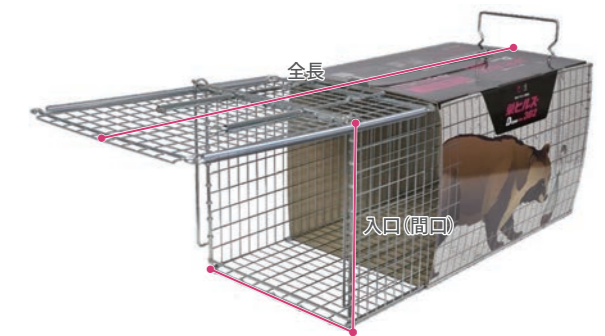

バネの力で素早く扉が閉まり、ロックがかかるので体の大きな動物も入れることができます。

Point 3

動物に安全でやさしい

先端をフラットに加工してあるエサフックは、取り外しができるので、人も動物もケガをしにくくなっています。

仕様 SPEC

No.202 No.302 No.402

通常時

仕掛時

商品名	No.202 (No.203)	No.302 (No.303)	No.402 (No.403)
GS1コード (JANコード)	458967616 202 2 (458967616 203 9)	458967616 302 9 (458967616 303 6)	458967616 402 6 (458967616 403 3)
寸法 (mm)	通常時 縦×横×高	D608×W205×H210	D662×W330×H300
	フレーム高	291	375
	仕掛棒	395	395
	エサ棒	147	216
	線材幅	15×36	18×29
	線材径	2	2
	前扉→エサ棒	520	530
仕掛時	全長	795	923
	入口(間口)	W195×H195	W285×H285
重量 (g)	商品単体	2000	3000
	パッケージ込み	2300	3400
	1ケース	2台 / 5500	1台 / 4300