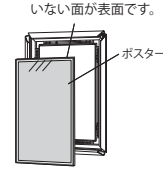

屋外での使用を想定し、雨対策をしています。

※結露やUV(紫外線)による退色があるためラミネート加工したポスターをご使用ください。

イーゼルやスタンドに設置して使用する際、ACアダプターを本体裏側に仮収納できる取付具を設けているのでスッキリします。

規格サイズのみ
となります

仕様

フレーム：アルミ押出材 (ステン) アルマイト仕上
(ブラック) ツヤ無しアルマイト仕上
面 板：1.5mm透明アクリル防水テープ付き / 3mm導光板 / 3mmアルミ複合板
光 源：LED
電 源：(ACアダプター)：AC100V (50Hz/60Hz共用)
照 度：3,000lx
付属部品：直付け用ビス / ACアダプター コード約3.5m
アダプター取付具

スペック図面 ⇒ P.377

FE935 A2サイズ

セット方法

防水テープ付透明板
フレームの四辺を前方に開き、透明板をはずします。

透明板の防水テープの内側にポスターを合わせ、フレームにセットします。

※フレームは両面接着材で固定されています。十分な力での開閉はできません。

フレームを閉じてセット完了です。

ご注意 電気器具商品について

- ご購入、図面指定に際しては、⇒ P.388・389を必ずお読みください。
- 取り付け工事は専門業者にご依頼ください。

ご注意

- ライティングパネルは本体一体型のため、メンテナンス対応はできません。
- 太陽の熱でアクリルが少し膨張する場合があります。
- 結露が発生する場合がございます。ソフトは耐水性のものをご使用ください。
- 出力プリントはラミネート加工してお使いください。

B1

B1