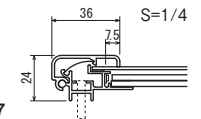

スペック図面 ⇒ P.377

FE935 A2サイズ

セット方法

防水テープ付透明板
フレームの四辺を前方に開き、透明板をはずします。

透明板の防水テープの内側にポスターを合わせ、フレームにセットします。

※フレームは両面接着材で固定されています。十分な力での開閉はできません。

フレームを閉じてセット完了です。

ご注意 電気器具商品について