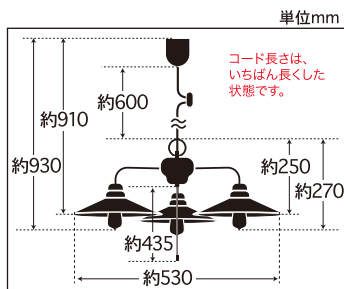

P1硝子ロマン・3灯用CP型

※手吹き硝子のため重量は誤差があります。又気泡等がそれぞれに発生することを、ご容赦願います。

乳白P1ロマン・3灯用CP型BK

GLF-3228W (40W浪漫球付) ¥40,560 (税抜)

コード長さ約60.0cm・全長約93.0cm・幅約53.0cm・高さ約27.0cm・重量約2,156g

GLF-3228WX (電球なし) ¥37,620 (税抜)

コード長さ約60.0cm・全長約91.0cm・幅約53.0cm・高さ約25.0cm・重量約2,090g

- ・乳白P1硝子セード・スチール(黒塗装)・丸環(黒塗装)・小口ホルダー(黒塗装)
- ・E-26モーガルソケット・黒コード・引掛シーリングキャップ付・黒CPフレンジ
- ・丸木自在(茶)付・プルスイッチ付(ON-OFF)

透明P1ロマン・3灯用CP型BK

GLF-3228C (40W浪漫球付) ¥40,890 (税抜)

コード長さ約60.0cm・全長約93.0cm・幅約53.0cm・高さ約27.0cm・重量約2,156g

GLF-3228CX (電球なし) ¥37,950 (税抜)

コード長さ約60.0cm・全長約91.0cm・幅約53.0cm・高さ約25.0cm・重量約2,090g

- ・透明P1硝子セード・スチール(黒塗装)・丸環(黒塗装)・小口ホルダー(黒塗装)
- ・E-26モーガルソケット・黒コード・引掛シーリングキャップ付・黒CPフレンジ
- ・丸木自在(茶)付・プルスイッチ付(ON-OFF)

外消しP1ロマン・3灯用CP型BK

GLF-3228F (40W浪漫球付) ¥42,210 (税抜)

コード長さ約60.0cm・全長約93.0cm・幅約53.0cm・高さ約27.0cm・重量約2,156g

GLF-3228FX (電球なし) ¥39,270 (税抜)

コード長さ約60.0cm・全長約91.0cm・幅約53.0cm・高さ約25.0cm・重量約2,090g

- ・外消しP1硝子セード・スチール(黒塗装)・丸環(黒塗装)・小口ホルダー(黒塗装)
- ・E-26モーガルソケット・黒コード・引掛シーリングキャップ付・黒CPフレンジ
- ・丸木自在(茶)付・プルスイッチ付(ON-OFF)