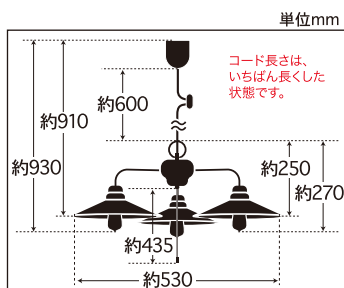

P1硝子ロマン・3灯用CP型

※手吹き硝子のため重量は誤差があります。又気泡等がそれぞれに発生することを、ご容赦願います。

乳白P1ロマン・3灯用CP型BK

GLF-3228W (40W浪漫球付) ¥40,560 (税抜)

コード長さ約60.0cm・全長約93.0cm・幅約53.0cm・高さ約27.0cm・重量約2,156g

GLF-3228WX (電球なし) ¥37,620 (税抜)

コード長さ約60.0cm・全長約91.0cm・幅約53.0cm・高さ約25.0cm・重量約2,090g

- ・乳白P1硝子セード・スチール(黒塗装)・丸環(黒塗装)・小口ホルダー(黒塗装)
- ・E-26モーガルソケット・黒コード・引掛シーリングキャップ付・黒CPフレンジ
- ・丸木自在(茶)付・プルスイッチ付(ON-OFF)

透明P1ロマン・3灯用CP型BK

GLF-3228C (40W浪漫球付) ¥40,890 (税抜)

コード長さ約60.0cm・全長約93.0cm・幅約53.0cm・高さ約27.0cm・重量約2,156g

GLF-3228CX (電球なし) ¥37,950 (税抜)

コード長さ約60.0cm・全長約91.0cm・幅約53.0cm・高さ約25.0cm・重量約2,090g

- ・透明P1硝子セード・スチール(黒塗装)・丸環(黒塗装)・小口ホルダー(黒塗装)
- ・E-26モーガルソケット・黒コード・引掛シーリングキャップ付・黒CPフレンジ
- ・丸木自在(茶)付・プルスイッチ付(ON-OFF)

外消しP1ロマン・3灯用CP型BK

GLF-3228F (40W浪漫球付) ¥42,210 (税抜)

コード長さ約60.0cm・全長約93.0cm・幅約53.0cm・高さ約27.0cm・重量約2,156g

GLF-3228FX (電球なし) ¥39,270 (税抜)

コード長さ約60.0cm・全長約91.0cm・幅約53.0cm・高さ約25.0cm・重量約2,090g

- ・外消しP1硝子セード・スチール(黒塗装)・丸環(黒塗装)・小口ホルダー(黒塗装)
- ・E-26モーガルソケット・黒コード・引掛シーリングキャップ付・黒CPフレンジ
- ・丸木自在(茶)付・プルスイッチ付(ON-OFF)