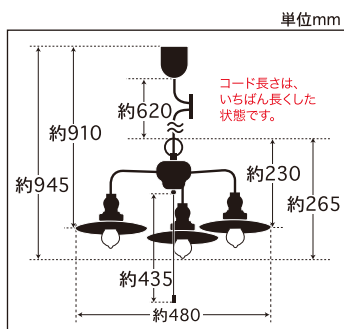

アルミP1ロマン・CP型

60W×3まで対応

アルミP1ロマン・3灯用CP型

GLF-3232(40W浪漫球付) ¥29,340(税抜)
コード長さ約62.0cm・全長約94.5cm・幅約48.0cm・高さ約26.5cm・重量約1,111g

GLF-3232X(電球なし) ¥26,400(税抜)
コード長さ約62.0cm・全長約91.0cm・幅約48.0cm・高さ約23.0cm・重量約1,045g

- ・アルミP1セード(生地)・スチール(黒塗装)・丸環(黒塗装)・セードホルダー(φ65)
- ・パイプキールソケット・黒コード・引掛シーリングキャップ付・黒CPフレンジ
- ・アルミ自在付・プルスイッチ付(ON-OFF)

60Wまで対応

アルミP1ロマン・キーソケットCP型43

GLF-3477-43(40W浪漫球付) ¥5,000(税抜)
コード長さ約43.0cm・全長約63.0cm・幅約19.5cm・高さ約14.0cm・重量約222g

GLF-3477-43X(電球なし) ¥4,020(税抜)
コード長さ約43.0cm・全長約59.0cm・幅約19.5cm・高さ約10.0cm・重量約200g

- ・アルミP1セード(生地)・セードホルダー(φ65)・キーソケット・黒コード
- ・引掛シーリングキャップ付・黒CPフレンジ・アルミ自在付

アルミP1ロマン・キーソケットCP型73

GLF-3477-73(40W浪漫球付) ¥5,180(税抜)
コード長さ約73.0cm・全長約93.0cm・幅約19.5cm・高さ約14.0cm・重量約237g

GLF-3477-73X(電球なし) ¥4,200(税抜)
コード長さ約73.0cm・全長約89.0cm・幅約19.5cm・高さ約10.0cm・重量約215g

- ・アルミP1セード(生地)・セードホルダー(φ65)・キーソケット・黒コード
- ・引掛シーリングキャップ付・黒CPフレンジ・アルミ自在付