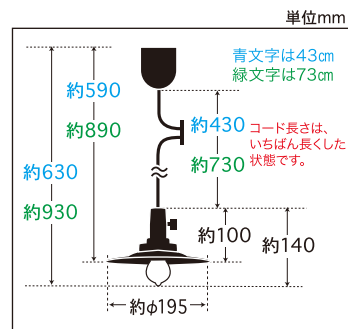

Monte Luce Series

アルミP1ロマン・キーソケットCP型43

GLF-3477-43 (40W浪漫球付) ¥5,000 (税抜)
コード長さ約43.0cm・全長約63.0cm・幅約19.5cm・高さ約14.0cm・重量約222g

GLF-3477-43X (電球なし) ¥4,020 (税抜)
コード長さ約43.0cm・全長約59.0cm・幅約19.5cm・高さ約10.0cm・重量約200g

・アルミP1セード(生地)・セードホルダー(φ65)・キーソケット・黒コード
・引掛シーリングキャップ付・黒CPフレンジ・アルミ自在付

アルミP1ロマン・キーソケットCP型73

GLF-3477-73 (40W浪漫球付) ¥5,180 (税抜)
コード長さ約73.0cm・全長約93.0cm・幅約19.5cm・高さ約14.0cm・重量約237g

GLF-3477-73X (電球なし) ¥4,200 (税抜)
コード長さ約73.0cm・全長約89.0cm・幅約19.5cm・高さ約10.0cm・重量約215g

・アルミP1セード(生地)・セードホルダー(φ65)・キーソケット・黒コード
・引掛シーリングキャップ付・黒CPフレンジ・アルミ自在付

ビス止めガード・キーソケットCP型43

GLF-3478-43 (60Wクリアー球付) ¥6,500 (税抜)
コード長さ約43.0cm・全長約72.5cm・幅約10.4cm・高さ約23.5cm・重量約282g

GLF-3478-43X (電球なし) ¥6,300 (税抜)
コード長さ約43.0cm・全長約72.5cm・幅約10.4cm・高さ約23.5cm・重量約255g

・セードホルダー(φ65)・キーソケット・黒コード・引掛シーリングキャップ付
・黒CPフレンジ・アルミ自在付・ビス止めガード

ビス止めガード・キーソケットCP型73

GLF-3478-73 (60Wクリアー球付) ¥6,680 (税抜)
コード長さ約73.0cm・全長約102.5cm・幅約10.4cm・高さ約23.5cm・重量約297g

GLF-3478-73X (電球なし) ¥6,480 (税抜)
コード長さ約73.0cm・全長約102.5cm・幅約10.4cm・高さ約23.5cm・重量約270g