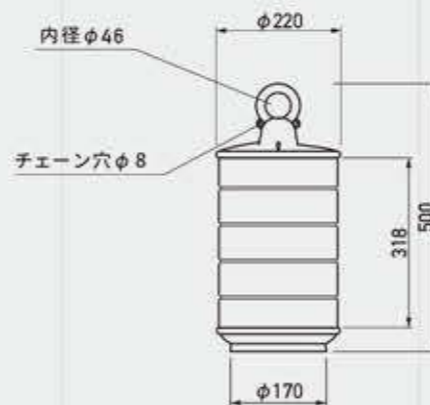

SPEC.

本体カラー
全3色
※特注色も
承ります

レッド
イエロー
ライト
グレー

表示シートサイズ

※表示シート材質：ターポリン

●プラスチックチェーン、カラーバーも使えます！