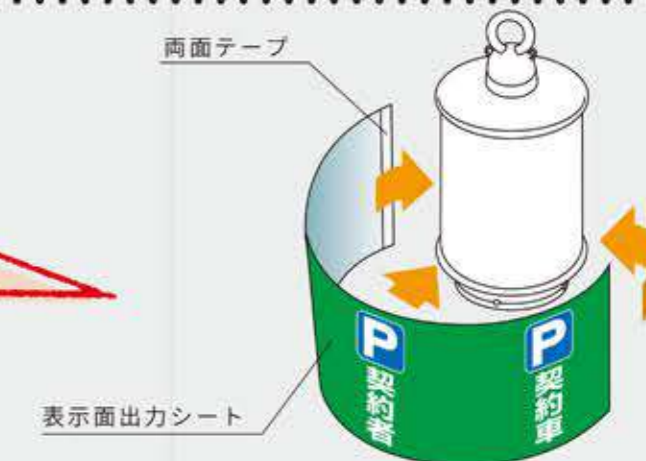

カラーコーンへの取付け方法

スピードクリップ金具 (付属品)

コーンハットに取り付け、カラー
コーンの上から強く押し込むだけ
で本体とカラーコーンを簡易的に
固定します。

スピードクリップ金具
+
M4タッピングネジ

しっかり固定する場合は
付属のタッピングネジで
四方から止めてください。

M4タッピングネジ (同梱)

※カラーコーンに傷が付きまますのでご了承ください