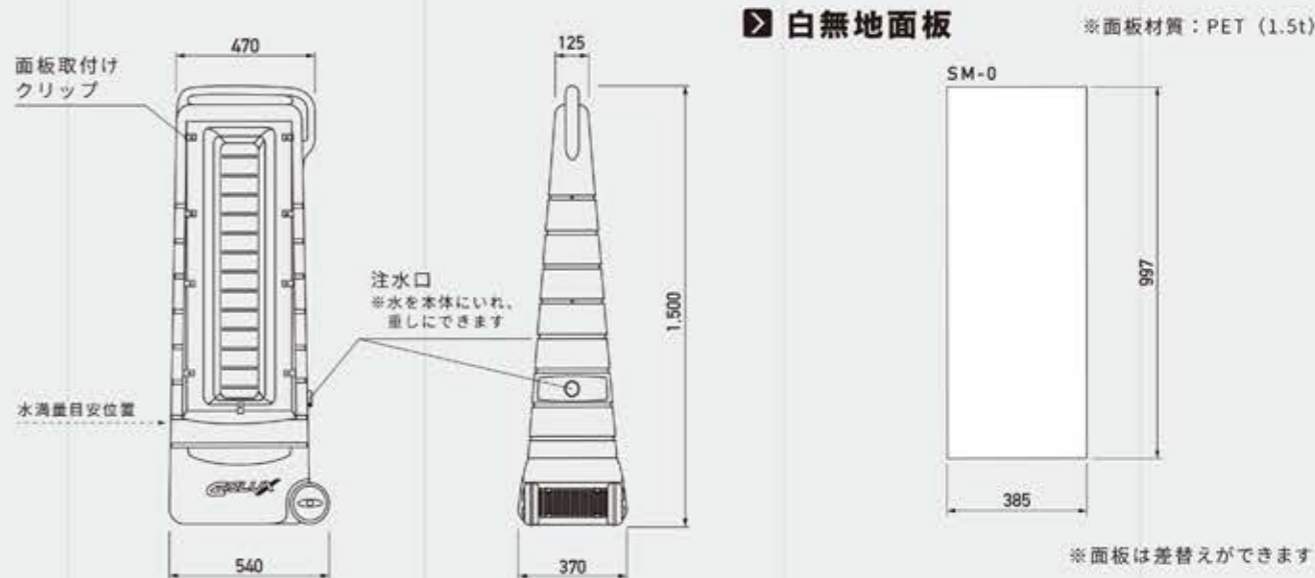

POP
SIGN
SERIES

SUPER MULTI POP SIGN

ALL PLASTICS STAND SIGN

表示面がシリーズ中もっとも広い!
車輪がついているので移動も簡単

スーパーマルチポップサイン

商品コード	G-5035-Y (色 イエロー)
サイズ	W540 × H1,500 × D370 mm
重量	8 kg (水満量時67kg)
材質	本体_ポリエチレン樹脂 面板_PET (割れにくい樹脂)
耐風速	水満了時:20m/s 砂満了時:25m/s

SPEC.

特注面板

レギュラー面板以外にご希望のデザインでの作成も承っております。
※特注面板はインクジェット出力となります

デザイン例

OPTION

プラスチックチェーン

チェーンで連結することで、バリア効果が更に高まります。

商品コード/イエロー: CS-Y ホワイト: CS-W 材質/ポリプロピレン
※1セット: チェーン1m 1本・S型フック2個