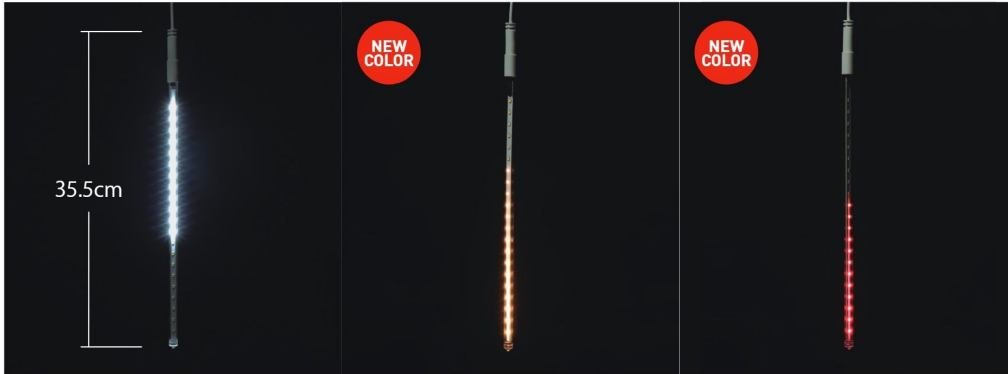

## スノーフォール30 Ver. II

SNOW FALL 30

舞い降りる雪をイメージした流れる光がアクセント。

35.5cm

ホワイト 12V2P6W2W424

ウォームホワイト 12V2P6W2WW424

レッド 12V2P6W2R424

グリーン 12V2P6W2G424

ブルー 12V2P6W2B424

パープル 12V2P6W2PU424

動画でCHECK!!

## スノーフォール30 Ver. II

コード色	ホワイトコード
重量	約40g
球数	42球(両面チップ)
消費電力	5W(常点最大時)
備考	販売単位1本 接続部品別売