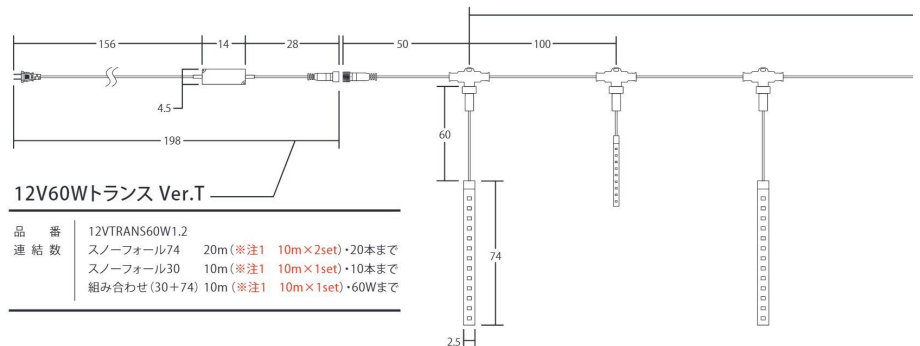

接続部品 CONNECTING PARTS

12V60Wトランス Ver.T

品番	12VTRANS60W1.2
連結数	スノーフォール74 20m(※注1 10m×2set)・20本まで スノーフォール30 10m(※注1 10m×1set)・10本まで 組み合わせ(30+74) 10m(※注1 10m×1set)・60Wまで

(本体) スノーフォール74 Ver. II