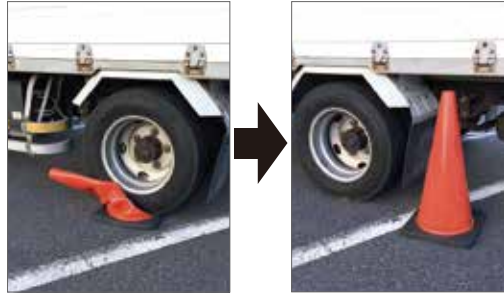

品名	PVCコーン700	PVCコーン700 反射
イメージ		
品番/カラー	CP-70 レッド	CP-71 レッド/反射
価格(個、税抜)	¥3,100 ※	¥3,450 ※
サイズ(mm)	約幅360×高700	
重量(g)	約3,500	
材質	PVC/ゴム	
箱入数(個)	5	

※ 2022年10月価格改定

特長

- ●柔軟性に優れていて、車両に踏まれても割れづらいです。
- ●ウェイト一体型で倒れにくいです。
- ●コーンの先端に40φの穴が開いているので様々なオプションの差し込み取り付けが可能です。

用途

- ●立ち入り禁止標示や車両、人の誘導