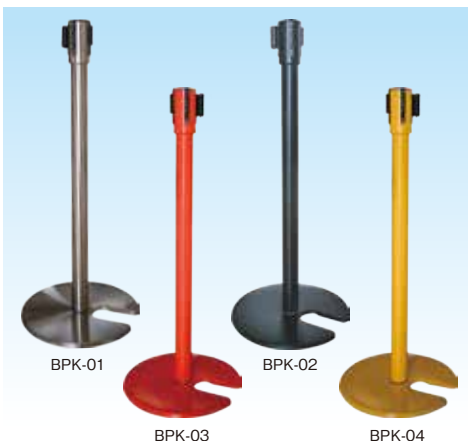

ベルト付きポールくぼみ型

BPK-01

BPK-02

BPK-03

BPK-04