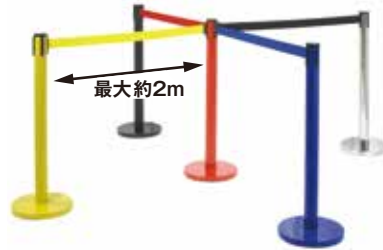

## ベルト付きポール

チェーンスタンド・安全コーン

BP-01

BP-02

BP-03

BP-04

BP-05

BP-06

### 特長

- 2mの自動巻き取り式ベルトが付いています。
- 全6色のカラーで様々な場所で使えます。

品名	ベルト付きポール
イメージ	
品番/カラー (ベルトカラー)	BP-01 ゴールド (ブラック) BP-02 シルバー (ブラック) BP-03 ブルー (ブルー) BP-04 ブラック (ブラック) BP-05 レッド (レッド) BP-06 イエロー (イエロー)
価格(本、税抜)	¥13,800 ※
サイズ(mm)	約幅300×高850
支柱径(mm)	約63
ベルトサイズ(mm)	約幅47×約長2,000
重量(g)	約6,500
材質	スチール、石、ナイロン
箱入数(本)	3