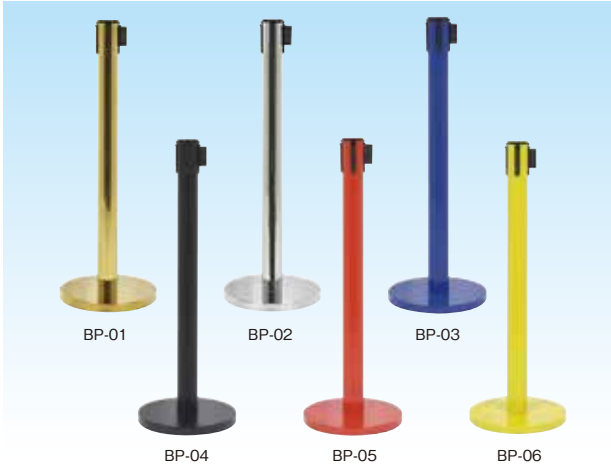

ベルト付きポール

チェーンスタンド・安全コーン

BP-01

BP-02

BP-03

BP-04

BP-05

BP-06