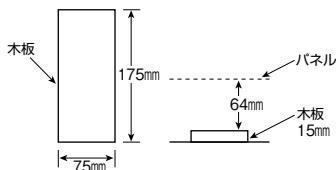

色:マンセル8GY9.7/0.2
YAG - P
パールテクト(扉なし)
付属機器取付スペース(P)付 175×75×64
タテ ヨコ フカサ

分岐回路数 +予備回路数	主幹 (A)	分岐回路		納期 区分	パールテクト(扉なし)		外形寸法(mm)			盤定格 (A)	外形 寸法 図
		2P1E	2P2E		ご注文品番	標準価格 (円)	タテ	ヨコ	フカサ		
6+2	30	4	2	○	YAG33062P	19,700	320	415	98	30	D-208 [1]
	40			◎	YAG34062P	24,100				60	
	50			○	YAG35062P	24,100					
	60			○	YAG36062P	24,100					
8+0	30	6	2	○	YAG3308P	22,000	320	415	98	30	D-208 [1]
	40			○	YAG3408P	26,500				60	
	50			○	YAG3508P	26,500					
	60			○	YAG3608P	26,500					
10+2	30	8	2	○	YAG33102P	25,600	320	449	98	30	D-208 [2]
	40			○	YAG34102P	30,000				60	
	50			◎	YAG35102P	30,000					
	60			○	YAG36102P	30,000					
	75			○	YAG37102P	36,700				75	
12+0	30	10	2	○	YAG3312P	27,700	320	449	98	30	D-208 [2]
	40			○	YAG3412P	32,200				60	
	50			○	YAG3512P	32,200					
	60			○	YAG3612P	32,200					
	75			○	YAG3712P	38,800				75	
14+2	40	10	4	○	YAG34142P	35,300	320	483	98	60	D-208 [3]
	50			○	YAG35142P	35,300				100	
	60			◎	YAG36142P	35,300					
	75			○	YAG37142P	41,000					
	100			○	YAG310142P	51,900					
16+0	40	12	4	○	YAG3416P	37,200	320	483	98	60	D-208 [3]
	50			○	YAG3516P	37,200				100	
	60			○	YAG3616P	37,200					
	75			○	YAG3716P	43,100					
	100			○	YAG31016P	54,100					

■上記以外の商品は、別途お問い合わせください。

■付属機器取付スペース(P)寸法

D
スタンダード
オール電化対応
発電システム対応
機能付
EVPHEV回路付
官公庁対応
WHボクスの他
毒分岐ブリーカ
オプション
資料
外形寸法図
生産終了品

スタンダード住宅用分電盤	
扉なし	付属機器 取付スペース付
露出・半埋込形兼用 プラスチック製	

D

スタンダード

オール電化対応

発電システム対応