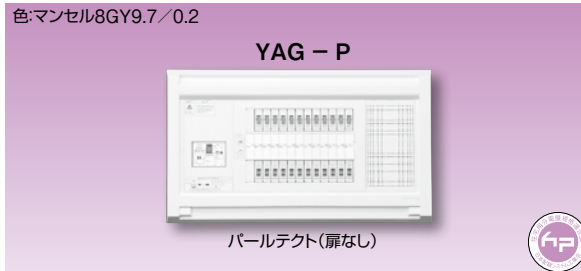

スタンダードタイプ

スタンダード住宅用分電盤	
扉なし	付属機器 取付スペース付
露出・半埋込形兼用 プラスチック製	

単3 主幹	単3中性線欠相保護付漏電遮断器				分岐	パールテクトブレーカ
	30A	GBU-3-1HEA	75A	GBU-73-1HKC		BC-1NA(2P1E20A)
	40A・50A	GBU-53-1HEC	100A	GBU-103-1HKC		BC-2NA(2P2E20A)
	60A	GBU-63-1HEC				

色:マンセル8GY9.7/0.2
YAG - P
パールテクト(扉なし)
付属機器取付スペース(P)付 175×75×64
タテ ヨコ フカサ

分岐回路数 +予備回路数	主幹 (A)	分岐回路		納期 区分	パールテクト(扉なし)		外形寸法(mm)			盤定格 (A)	外形 寸法 図
		2P1E	2P2E		ご注文品番	標準価格 (円)	タテ	ヨコ	フカサ		
6+2	30	4	2	○	YAG33062P	19,700	320	415	98	30	D-208 [1]
	40			◎	YAG34062P	24,100				60	
	50			○	YAG35062P	24,100					
	60			○	YAG36062P	24,100					
8+0	30	6	2	○	YAG3308P	22,000	320	415	98	30	D-208 [1]
	40			○	YAG3408P	26,500				60	
	50			○	YAG3508P	26,500					
	60			○	YAG3608P	26,500					
10+2	30	8	2	○	YAG33102P	25,600	320	449	98	30	D-208 [2]
	40			○	YAG34102P	30,000				60	
	50			◎	YAG35102P	30,000					
	60			○	YAG36102P	30,000					
	75			○	YAG37102P	36,700				75	
12+0	30	10	2	○	YAG3312P	27,700	320	449	98	30	D-208 [2]
	40			○	YAG3412P	32,200				60	
	50			○	YAG3512P	32,200					
	60			○	YAG3612P	32,200					
	75			○	YAG3712P	38,800				75	
14+2	40	10	4	○	YAG34142P	35,300	320	483	98	60	D-208 [3]
	50			○	YAG35142P	35,300				100	
	60			◎	YAG36142P	35,300					
	75			○	YAG37142P	41,000					
	100			○	YAG310142P	51,900					
16+0	40	12	4	○	YAG3416P	37,200	320	483	98	60	D-208 [3]
	50			○	YAG3516P	37,200				100	
	60			○	YAG3616P	37,200					
	75			○	YAG3716P	43,100					
	100			○	YAG31016P	54,100					