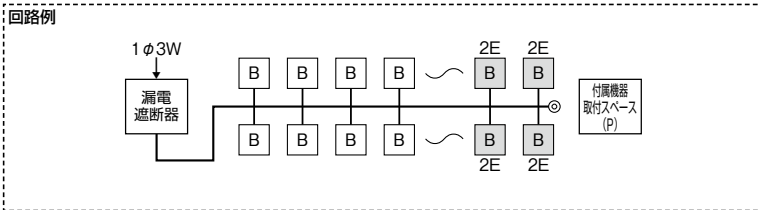

スタンダードタイプ

スタンダード住宅用分電盤	
扉なし	付属機器 取付スペース付
露出・半埋込形兼用 プラスチック製	

単3 主幹	単3中性線欠相保護付漏電遮断器				分岐	パールテクトブレーカ
	30A	GBU-3-1HEA	75A	GBU-73-1HKC		BC-1NA(2P1E20A)
	40A・50A	GBU-53-1HEC	100A	GBU-103-1HKC		BC-2NA(2P2E20A)
	60A	GBU-63-1HEC				

色:マンセル8GY9.7/0.2
YAG - P
パールテクト(扉なし)
付属機器取付スペース(P)付 175×75×64
タテ ヨコ フカサ

分岐回路数 +予備回路数	主幹 (A)	分岐回路		納期 区分	パールテクト(扉なし)		外形寸法(mm)			盤定格 (A)	外形 寸法 図
		2P1E	2P2E		ご注文品番	標準価格 (円)	タテ	ヨコ	フカサ		
6+2	30	4	2	○	YAG33062P	19,700	320	415	98	30	D-208 [1]
	40			◎	YAG34062P	24,100				60	
	50			○	YAG35062P	24,100					
	60			○	YAG36062P	24,100					
8+0	30	6	2	○	YAG3308P	22,000	320	415	98	30	D-208 [1]
	40			○	YAG3408P	26,500				60	
	50			○	YAG3508P	26,500					
	60			○	YAG3608P	26,500					
10+2	30	8	2	○	YAG33102P	25,600	320	449	98	30	D-208 [2]
	40			○	YAG34102P	30,000				60	
	50			◎	YAG35102P	30,000					
	60			○	YAG36102P	30,000					
	75			○	YAG37102P	36,700				75	
12+0	30	10	2	○	YAG3312P	27,700	320	449	98	30	D-208 [2]
	40			○	YAG3412P	32,200				60	
	50			○	YAG3512P	32,200					
	60			○	YAG3612P	32,200					
	75			○	YAG3712P	38,800				75	
14+2	40	10	4	○	YAG34142P	35,300	320	483	98	60	D-208 [3]
	50			○	YAG35142P	35,300				100	
	60			◎	YAG36142P	35,300					
	75			○	YAG37142P	41,000					
	100			○	YAG310142P	51,900					
16+0	40	12	4	○	YAG3416P	37,200	320	483	98	60	D-208 [3]
	50			○	YAG3516P	37,200				100	
	60			○	YAG3616P	37,200					
	75			○	YAG3716P	43,100					
	100			○	YAG31016P	54,100					