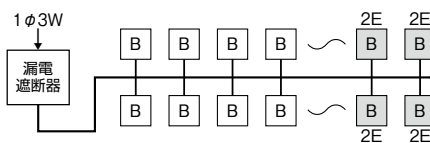

色:マンセル8GY9.7/0.2

MAG

パールテクト(扉付)

回路例

分岐回路数 +予備回路数	主幹 (A)	分岐回路		納期 区分	パールテクト(扉付)		外形寸法(mm)			盤定格 (A)	外形 寸法 図
		2P1E	2P2E		ご注文品番	標準価格 (円)	タテ	ヨコ	フカサ		
4+2	30	3	1	◎	MAG33042	14,600	320	347	103	30	D-210 [9]
	40			○	MAG34042	18,400				60	
	50			○	MAG35042	18,400					
	60			○	MAG36042	18,400					
6+0	30	4	2	○	MAG3306	16,800	320	347	103	30	D-210 [9]
	40			○	MAG3406	20,600				60	
	50			○	MAG3506	20,600					
	60			○	MAG3606	20,600					
6+2	30	4	2	◎	MAG33062	17,800	320	347	103	30	D-210 [9]
	40			◎	MAG34062	21,600				60	
	50			◎	MAG35062	21,600					
	60			◎	MAG36062	21,600					
8+0	30	6	2	◎	MAG3308	20,000	320	347	103	30	D-210 [9]
	40			◎	MAG3408	23,800				60	
	50			◎	MAG3508	23,800					
	60			◎	MAG3608	23,800					
8+2	30	6	2	◎	MAG33082	20,400	320	347	103	30	D-210 [9]
	40			◎	MAG34082	24,500				60	
	50			◎	MAG35082	24,500					
	60			◎	MAG36082	24,500					
10+0	30	8	2	◎	MAG3310	22,600	320	347	103	30	D-210 [9]
	40			◎	MAG3410	26,700				60	
	50			◎	MAG3510	26,700					
	60			◎	MAG3610	26,700					
10+2	30	8	2	◎	MAG33102	23,000	320	347	103	30	D-210 [9]
	40			◎	MAG34102	27,500				60	
	50			◎	MAG35102	27,500					
	60			◎	MAG36102	27,500					
	75			◎	MAG37102	33,500				75	
12+0	30	10	2	◎	MAG3312	25,200	320	347	103	30	D-210 [9]
	40			◎	MAG3412	29,700				60	
	50			◎	MAG3512	29,700					
	60			◎	MAG3612	29,700					
	75			◎	MAG3712	35,700				75	
12+2	40	10	2	◎	MAG34122	30,300	320	381	103	60	D-211 [10]
	50			◎	MAG35122	30,300				75	
	60			◎	MAG36122	30,300					
	75			◎	MAG37122	36,300					
14+0	40	10	4	◎	MAG3414	32,500	320	381	103	60	D-211 [10]
	50			◎	MAG3514	32,500				75	
	60			◎	MAG3614	32,500					
	75			◎	MAG3714	38,500					