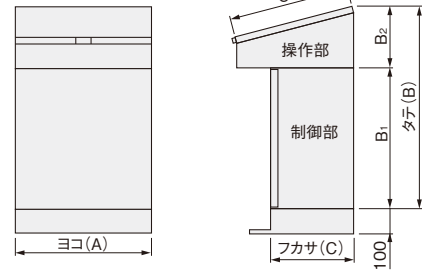

DCR-A DCR形デスクキャビネット (防塵パッキン付)

機器の効率的な取り付けが可能なデスク形キャビネット

- デープルステーは開閉角度が2段階で片側操作が可能です。
- CD形コントロールボックス (82頁) と CR形コントロールボックス (79頁) を組合わせた効率的なキャビネットです。
- テーブル部、ボックス部、扉裏面に機器の取り付けが可能です。
- テーブル面に14°の傾斜をつけ、スイッチ類の操作がしやすい設計です。

塗 装 色	ライトベージュ塗装 (5Y7/1) LB色 (日塗IK25-70B)
材 質	鉄
取 付 基 板	鉄製基板 (2.3mm) クリーム塗装 (2.5Y8/2)
キャビネット板厚	扉1.6mm ポデー1.6mm テーブル1.6mm 基台3.2mm
ハ ン ド ル	テーブル部: スナップラッチ (ステンレス製) ボックス部: キャッチクリップ
扉 形 式	片扉

DCR2044-2546A

オプション
H-99K キー付スナップラッチ (77頁)

品名記号の見方

屋内用 **IP4X**

ライトベージュ塗装
LB色 (5Y7/1)
日塗IK25-70B

単位: mm

納期区分	品名記号	標準価格円	寸 法						鉄製基板寸法		有効フカサ	製品質量 kg
			A(ヨコ)	B(タテ)	C(フカサ)	B ₁	B ₂	C ₁	ヨコ	タテ		
◎	DCR2044-2546A	118,000	400	800	250	600	200	400	320	520	232	34.8
◎	DCR2054-2556A	124,000	500	"	"	"	"	"	420	"	"	40.7
◎	DCR2064-2566A	131,000	600	"	"	"	"	"	520	"	"	46.8
◎	DCR2044-3046A	122,000	400	"	300	"	"	"	320	"	282	36.6
◎	DCR2054-3056A	128,000	500	"	"	"	"	"	420	"	"	42.7
◎	DCR2064-3066A	135,000	600	"	"	"	"	"	520	"	"	48.8
◎	DCR2074-3076A	147,000	700	"	"	"	"	"	620	"	"	54.9
◎	DCR2555-3556A	140,000	500	850	350	"	250	500	420	"	332	48.7
◎	DCR2565-3566A	147,000	600	"	"	"	"	"	520	"	"	55.3
◎	DCR2575-3576A	155,000	700	"	"	"	"	"	620	"	"	61.9
◎	DCR2555-4056A	142,000	500	"	400	"	"	"	420	"	382	50.6
◎	DCR2565-4066A	151,000	600	"	"	"	"	"	520	"	"	57.4
◎	DCR2575-4076A	160,000	700	"	"	"	"	"	620	"	"	64.1