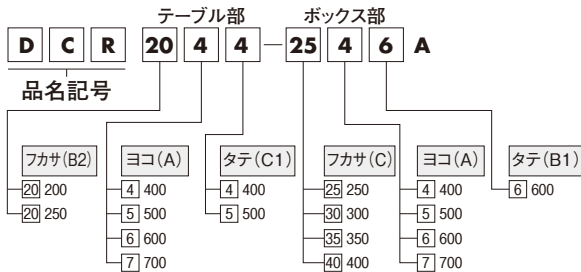

DCR-A DCR形デスクキャビネット (防塵パッキン付)

機器の効率的な取り付けが可能なデスク形キャビネット

- デープルステーは開閉角度が2段階で片側操作が可能です。
- CD形コントロールボックス (82頁) と CR形コントロールボックス (79頁) を組合わせた効率的なキャビネットです。
- テーブル部、ボックス部、扉裏面に機器の取り付けが可能です。
- テーブル面に14°の傾斜をつけ、スイッチ類の操作がしやすい設計です。

塗 装 色	ライトベージュ塗装 (5Y7/1) LB色 (日塗IK25-70B)
材 質	鉄
取 付 基 板	鉄製基板 (2.3mm) クリーム塗装 (2.5Y8/2)
キャビネット板厚	扉1.6mm ポデー1.6mm テーブル1.6mm 基台3.2mm
ハ ン ド ル	テーブル部: スナップラッチ (ステンレス製) ボックス部: キャッチクリップ
扉 形 式	片扉

DCR2044-2546A

オプション
H-99K キー付スナップラッチ (77頁)

品名記号の見方

屋内用 **IP4X**

ライトベージュ塗装
LB色 (5Y7/1)
日塗IK25-70B

単位: mm

納期区分	品名記号	標準価格円	寸 法						鉄製基板寸法		有効フカサ	製品質量 kg
			A(ヨコ)	B(タテ)	C(フカサ)	B ₁	B ₂	C ₁	ヨコ	タテ		
◎	DCR2044-2546A	118,000	400	800	250	600	200	400	320	520	232	34.8
◎	DCR2054-2556A	124,000	500	"	"	"	"	"	420	"	"	40.7
◎	DCR2064-2566A	131,000	600	"	"	"	"	"	520	"	"	46.8
◎	DCR2044-3046A	122,000	400	"	300	"	"	"	320	"	282	36.6
◎	DCR2054-3056A	128,000	500	"	"	"	"	"	420	"	"	42.7
◎	DCR2064-3066A	135,000	600	"	"	"	"	"	520	"	"	48.8
◎	DCR2074-3076A	147,000	700	"	"	"	"	"	620	"	"	54.9
◎	DCR2555-3556A	140,000	500	850	350	"	250	500	420	"	332	48.7
◎	DCR2565-3566A	147,000	600	"	"	"	"	"	520	"	"	55.3
◎	DCR2575-3576A	155,000	700	"	"	"	"	"	620	"	"	61.9
◎	DCR2555-4056A	142,000	500	"	400	"	"	"	420	"	382	50.6
◎	DCR2565-4066A	151,000	600	"	"	"	"	"	520	"	"	57.4
◎	DCR2575-4076A	160,000	700	"	"	"	"	"	620	"	"	64.1