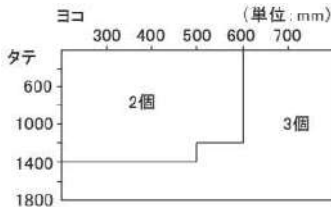

品名記号	1セット内容	摘要
BP25-87RM	10個	支持高さ 87mm用
BP25-99RM	10個	支持高さ 99mm用
BP25-131RM	10個	支持高さ 131mm用
BP25-180RM	10個	支持高さ 180mm用
BP25-230RM	10個	支持高さ 230mm用

付属品

部品名称	数量
デルタイトねじ 5×12	20本
取扱説明書(本紙)	1枚

●保護板支持金具・蝶番タイプ

品名記号	1セット内容	摘要
BP25-87RT	10個	支持高さ 87mm用
BP25-99RT	10個	支持高さ 99mm用
BP25-131RT	10個	支持高さ 131mm用
BP25-180RT	10個	支持高さ 180mm用
BP25-230RT	10個	支持高さ 230mm用

付属品

部品名称	数量
バインド小ねじ 5×8	20本
デルタイトねじ 5×12	20本
取扱説明書(本紙)	1枚

<保護板寸法と蝶番支持金具使用数>

保護板板厚1.2mm、折曲高さ15mmの時の参考値です。

表中の境界線は、左・上方向の領域に含まれます

お問い合わせ先

ご不明な点がありましたら弊社お客様相談室にお問い合わせください。

TEL (0561) 64-0152