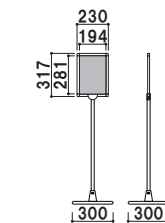

PH-223P (A3ヨコ型) (シルバー)

¥25,000 (税抜価格) 039

重量 ■ 3.7kg
 柱 ■ φ22 ステンレス ICS パイプ
 面板サイズ ■ A3 (W420×H297mm)
 面板有効サイズ ■ W404×H281mm

PH-214P (A4タテ型) (シルバー)

¥22,600 (税抜価格) 039

重量 ■ 3.4kg
 柱 ■ φ22 ステンレス ICS パイプ
 面板サイズ ■ A4 (W210×H297mm)
 面板有効サイズ ■ W194×H281mm

PH-224P (A4ヨコ型) (シルバー)

¥22,600 (税抜価格) 039

重量 ■ 3.5kg
 柱 ■ φ22 ステンレス ICS パイプ
 面板サイズ ■ A4 (W297×H210mm)
 面板有効サイズ ■ W281×H194mm

PHB-213P (A3タテ型) (ブラック)

¥25,000 (税抜価格) 039

重量 ■ 3.6kg
 柱 ■ φ22 アルミパイプ
 面板サイズ ■ A3 (W297×H420mm)
 面板有効サイズ ■ W281×H404mm

PHB-223P (A3ヨコ型) (ブラック)

¥25,000 (税抜価格) 039

重量 ■ 3.7kg
 柱 ■ φ22 アルミパイプ
 面板サイズ ■ A3 (W420×H297mm)
 面板有効サイズ ■ W404×H281mm

新製品 NEW

PHB-214P (A4タテ型) (ブラック)

¥22,600 (税抜価格) 039

重量 ■ 3.4kg
 柱 ■ φ22 アルミパイプ
 面板サイズ ■ A4 (W210×H297mm)
 面板有効サイズ ■ W194×H281mm

新製品 NEW

PHB-224P (A4ヨコ型) (ブラック)

¥22,600 (税抜価格) 039

重量 ■ 3.5kg
 柱 ■ φ22 アルミパイプ
 面板サイズ ■ A4 (W297×H210mm)
 面板有効サイズ ■ W281×H194mm

プリントメディア

- SP
- スタンド
- スクエア
- フレーム
- 大判
- ロングスタンド
- 省スペース
- サイン
- スペック
- スタンド
- メニュー
- サイン
- メッセージ
- ボード
- 黒板
- Aサイン
- カウンター
- サイン
- サイン
- ボード
- ボール
- サイン
- スレンダー
- サイン
- フロアー
- スタンド