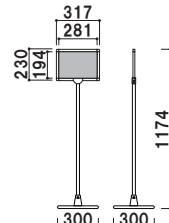

PH-223P (A3ヨコ型) (シルバー)

¥25,000 (税抜価格) 039

重量 ■ 3.7kg
 柱 ■ φ22 ステンレス ICS パイプ
 面板サイズ ■ A3 (W420×H297mm)
 面板有効サイズ ■ W404×H281mm

PH-214P (A4タテ型) (シルバー)

¥22,600 (税抜価格) 039

重量 ■ 3.4kg
 柱 ■ φ22 ステンレス ICS パイプ
 面板サイズ ■ A4 (W210×H297mm)
 面板有効サイズ ■ W194×H281mm

PH-224P (A4ヨコ型) (シルバー)

¥22,600 (税抜価格) 039

重量 ■ 3.5kg
 柱 ■ φ22 ステンレス ICS パイプ
 面板サイズ ■ A4 (W297×H210mm)
 面板有効サイズ ■ W281×H194mm

PHB-213P (A3タテ型) (ブラック)

¥25,000 (税抜価格) 039

重量 ■ 3.6kg
 柱 ■ φ22 アルミパイプ
 面板サイズ ■ A3 (W297×H420mm)
 面板有効サイズ ■ W281×H404mm

PHB-223P (A3ヨコ型) (ブラック)

¥25,000 (税抜価格) 039

重量 ■ 3.7kg
 柱 ■ φ22 アルミパイプ
 面板サイズ ■ A3 (W420×H297mm)
 面板有効サイズ ■ W404×H281mm

新製品 NEW

PHB-214P (A4タテ型) (ブラック)

¥22,600 (税抜価格) 039

重量 ■ 3.4kg
 柱 ■ φ22 アルミパイプ
 面板サイズ ■ A4 (W210×H297mm)
 面板有効サイズ ■ W194×H281mm

新製品 NEW

PHB-224P (A4ヨコ型) (ブラック)

¥22,600 (税抜価格) 039

重量 ■ 3.5kg
 柱 ■ φ22 アルミパイプ
 面板サイズ ■ A4 (W297×H210mm)
 面板有効サイズ ■ W281×H194mm

プリントメディア

- SP
- スタンド
- スクエア
- フレーム
- 大判
- ロングスタンド
- 省スペース
- サイン
- スペック
- スタンド
- メニュー
- サイン
- メッセージ
- ボード
- 黒板
- Aサイン
- カウンター
- サイン
- サイン
- ボード
- ボール
- サイン
- スレンダー
- サイン
- フロアー
- スタンド