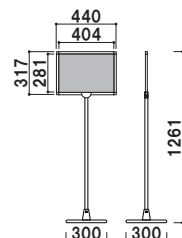

PH-223P (A3ヨコ型) (シルバー)

¥25,000 (税抜価格) 039

重量 ■ 3.7kg
 柱 ■ φ22 ステンレス ICS パイプ
 面板サイズ ■ A3 (W420×H297mm)
 面板有効サイズ ■ W404×H281mm

PH-214P (A4タテ型) (シルバー)

¥22,600 (税抜価格) 039

重量 ■ 3.4kg
 柱 ■ φ22 ステンレス ICS パイプ
 面板サイズ ■ A4 (W210×H297mm)
 面板有効サイズ ■ W194×H281mm

PH-224P (A4ヨコ型) (シルバー)

¥22,600 (税抜価格) 039

重量 ■ 3.5kg
 柱 ■ φ22 ステンレス ICS パイプ
 面板サイズ ■ A4 (W297×H210mm)
 面板有効サイズ ■ W281×H194mm

PHB-213P (A3タテ型) (ブラック)

¥25,000 (税抜価格) 039

重量 ■ 3.6kg
 柱 ■ φ22 アルミパイプ
 面板サイズ ■ A3 (W297×H420mm)
 面板有効サイズ ■ W281×H404mm

PHB-223P (A3ヨコ型) (ブラック)

¥25,000 (税抜価格) 039

重量 ■ 3.7kg
 柱 ■ φ22 アルミパイプ
 面板サイズ ■ A3 (W420×H297mm)
 面板有効サイズ ■ W404×H281mm

新製品 NEW

PHB-214P (A4タテ型) (ブラック)

¥22,600 (税抜価格) 039

重量 ■ 3.4kg
 柱 ■ φ22 アルミパイプ
 面板サイズ ■ A4 (W210×H297mm)
 面板有効サイズ ■ W194×H281mm

新製品 NEW

PHB-224P (A4ヨコ型) (ブラック)

¥22,600 (税抜価格) 039

重量 ■ 3.5kg
 柱 ■ φ22 アルミパイプ
 面板サイズ ■ A4 (W297×H210mm)
 面板有効サイズ ■ W281×H194mm

プリントメディア

- SP
- スタンド
- スクエア
- フレーム
- 大判
- ロングスタンド
- 省スペース
- サイン
- スペック
- スタンド
- メニュー
- サイン
- メッセージ
- ボード
- 黒板
- Aサイン
- カウンター
- サイン
- サイン
- ボード
- ボール
- サイン
- スレンダー
- サイン
- フロアー
- スタンド