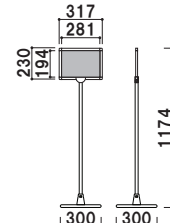

PH-223P (A3ヨコ型) (シルバー)

¥25,000 (税抜価格) 039

重量 ■ 3.7kg
 柱 ■ φ22 ステンレス ICS パイプ
 面板サイズ ■ A3 (W420×H297mm)
 面板有効サイズ ■ W404×H281mm

PH-214P (A4タテ型) (シルバー)

¥22,600 (税抜価格) 039

重量 ■ 3.4kg
 柱 ■ φ22 ステンレス ICS パイプ
 面板サイズ ■ A4 (W210×H297mm)
 面板有効サイズ ■ W194×H281mm

PH-224P (A4ヨコ型) (シルバー)

¥22,600 (税抜価格) 039

重量 ■ 3.5kg
 柱 ■ φ22 ステンレス ICS パイプ
 面板サイズ ■ A4 (W297×H210mm)
 面板有効サイズ ■ W281×H194mm

PHB-213P (A3タテ型) (ブラック)

¥25,000 (税抜価格) 039

重量 ■ 3.6kg
 柱 ■ φ22 アルミパイプ
 面板サイズ ■ A3 (W297×H420mm)
 面板有効サイズ ■ W281×H404mm

PHB-223P (A3ヨコ型) (ブラック)

¥25,000 (税抜価格) 039

重量 ■ 3.7kg
 柱 ■ φ22 アルミパイプ
 面板サイズ ■ A3 (W420×H297mm)
 面板有効サイズ ■ W404×H281mm

新製品 NEW

PHB-214P (A4タテ型) (ブラック)

¥22,600 (税抜価格) 039

重量 ■ 3.4kg
 柱 ■ φ22 アルミパイプ
 面板サイズ ■ A4 (W210×H297mm)
 面板有効サイズ ■ W194×H281mm

新製品 NEW

PHB-224P (A4ヨコ型) (ブラック)

¥22,600 (税抜価格) 039

重量 ■ 3.5kg
 柱 ■ φ22 アルミパイプ
 面板サイズ ■ A4 (W297×H210mm)
 面板有効サイズ ■ W281×H194mm

プリントメディア

- SP
- スタンド
- スクエア
- フレーム
- 大判
- ロングスタンド
- 省スペース
- サイン
- スペック
- スタンド
- メニュー
- サイン
- メッセージ
- ボード
- 黒板
- Aサイン
- カウンター
- サイン
- サイン
- ボード
- ボール
- サイン
- スレンダー
- サイン
- フロアー
- スタンド