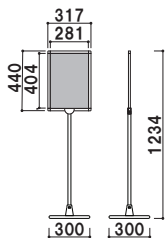

PH-223P (A3ヨコ型) (シルバー)

¥25,000 (税抜価格) 039

重量 ■ 3.7kg
 柱 ■ φ22 ステンレス ICS パイプ
 面板サイズ ■ A3 (W420×H297mm)
 面板有効サイズ ■ W404×H281mm

PH-214P (A4タテ型) (シルバー)

¥22,600 (税抜価格) 039

重量 ■ 3.4kg
 柱 ■ φ22 ステンレス ICS パイプ
 面板サイズ ■ A4 (W210×H297mm)
 面板有効サイズ ■ W194×H281mm

PH-224P (A4ヨコ型) (シルバー)

¥22,600 (税抜価格) 039

重量 ■ 3.5kg
 柱 ■ φ22 ステンレス ICS パイプ
 面板サイズ ■ A4 (W297×H210mm)
 面板有効サイズ ■ W281×H194mm

PHB-213P (A3タテ型) (ブラック)

¥25,000 (税抜価格) 039

重量 ■ 3.6kg
 柱 ■ φ22 アルミパイプ
 面板サイズ ■ A3 (W297×H420mm)
 面板有効サイズ ■ W281×H404mm

PHB-223P (A3ヨコ型) (ブラック)

¥25,000 (税抜価格) 039

重量 ■ 3.7kg
 柱 ■ φ22 アルミパイプ
 面板サイズ ■ A3 (W420×H297mm)
 面板有効サイズ ■ W404×H281mm

新製品 NEW

PHB-214P (A4タテ型) (ブラック)

¥22,600 (税抜価格) 039

重量 ■ 3.4kg
 柱 ■ φ22 アルミパイプ
 面板サイズ ■ A4 (W210×H297mm)
 面板有効サイズ ■ W194×H281mm

新製品 NEW

PHB-224P (A4ヨコ型) (ブラック)

¥22,600 (税抜価格) 039

重量 ■ 3.5kg
 柱 ■ φ22 アルミパイプ
 面板サイズ ■ A4 (W297×H210mm)
 面板有効サイズ ■ W281×H194mm

プリントメディア

- SP
- スタンド
- スクエア
- フレーム
- 大判
- ロングスタンド
- 省スペース
- サイン
- スペック
- スタンド
- メニュー
- サイン
- メッセージ
- ボード
- 黒板
- Aサイン
- カウンター
- サイン
- サイン
- ボード
- ボール
- サイン
- スレンダー
- サイン
- フロアー
- スタンド