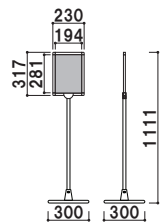

共通スペック

パネル枠 ■ アルミ押型材 化研シルバー / 化研ブラック
 コーナー ■ ABS 樹脂
 ベース ■ ABS 樹脂 スチールウエイト入り
 面板 ■ 塩ビ透明 1.5mm 2枚合わせ

共通アイコン

カバー付 組立 両面 屋内 特注OK

PH-213P (A3タテ型) (シルバー)

¥25,000 (税抜価格) 039

重量 ■ 3.6kg
 柱 ■ φ22 ステンレス ICS パイプ
 面板サイズ ■ A3 (W297×H420mm)
 面板有効サイズ ■ W281×H404mm

PH-223P (A3ヨコ型) (シルバー)

¥25,000 (税抜価格) 039

重量 ■ 3.7kg
 柱 ■ φ22 ステンレス ICS パイプ
 面板サイズ ■ A3 (W420×H297mm)
 面板有効サイズ ■ W404×H281mm

PH-214P (A4タテ型) (シルバー)

¥22,600 (税抜価格) 039

重量 ■ 3.4kg
 柱 ■ φ22 ステンレス ICS パイプ
 面板サイズ ■ A4 (W210×H297mm)
 面板有効サイズ ■ W194×H281mm

PH-224P (A4ヨコ型) (シルバー)

¥22,600 (税抜価格) 039

重量 ■ 3.5kg
 柱 ■ φ22 ステンレス ICS パイプ
 面板サイズ ■ A4 (W297×H210mm)
 面板有効サイズ ■ W281×H194mm

PHB-213P (A3タテ型) (ブラック)

¥25,000 (税抜価格) 039

重量 ■ 3.6kg
 柱 ■ φ22 アルミパイプ
 面板サイズ ■ A3 (W297×H420mm)
 面板有効サイズ ■ W281×H404mm

PHB-223P (A3ヨコ型) (ブラック)

¥25,000 (税抜価格) 039

重量 ■ 3.7kg
 柱 ■ φ22 アルミパイプ
 面板サイズ ■ A3 (W420×H297mm)
 面板有効サイズ ■ W404×H281mm

新製品 NEW

PHB-214P (A4タテ型) (ブラック)

¥22,600 (税抜価格) 039

重量 ■ 3.4kg
 柱 ■ φ22 アルミパイプ
 面板サイズ ■ A4 (W210×H297mm)
 面板有効サイズ ■ W194×H281mm