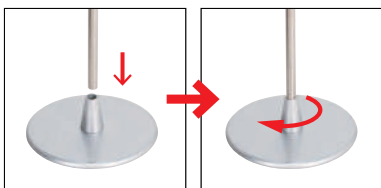

印刷物の交換方法

印刷物を付属の透明面に挟み込み、フレーム上部の溝より差し込みます。

プラグインシステム

本体柱をプラグインジョイントに根元まで差し込み、ジョイントを締め付けて固定します。

フレームカラー
・化研シルバー
・化研ブラック

フレーム断面図

部品単位での修理も可能です
長く快適にご使用いただけます

特注承ります