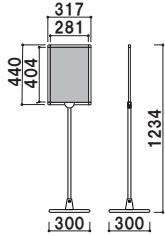

共通スペック

パネル枠 ■ アルミ押型材 化研シルバー / 化研ブラック
 コーナー ■ ABS 樹脂
 ベース ■ ABS 樹脂 スチールウエイト入り
 面板 ■ 塩ビ透明 1.5mm 2枚合わせ

共通アイコン

カバー付 組立 両面 屋内 特注OK

PH-213P (A3タテ型) (シルバー)

¥25,000 (税抜価格) 039

重量 ■ 3.6kg
 柱 ■ φ22 ステンレス ICS パイプ
 面板サイズ ■ A3 (W297×H420mm)
 面板有効サイズ ■ W281×H404mm

PH-223P (A3ヨコ型) (シルバー)

¥25,000 (税抜価格) 039

重量 ■ 3.7kg
 柱 ■ φ22 ステンレス ICS パイプ
 面板サイズ ■ A3 (W420×H297mm)
 面板有効サイズ ■ W404×H281mm

PH-214P (A4タテ型) (シルバー)

¥22,600 (税抜価格) 039

重量 ■ 3.4kg
 柱 ■ φ22 ステンレス ICS パイプ
 面板サイズ ■ A4 (W210×H297mm)
 面板有効サイズ ■ W194×H281mm

PH-224P (A4ヨコ型) (シルバー)

¥22,600 (税抜価格) 039

重量 ■ 3.5kg
 柱 ■ φ22 ステンレス ICS パイプ
 面板サイズ ■ A4 (W297×H210mm)
 面板有効サイズ ■ W281×H194mm

PHB-213P (A3タテ型) (ブラック)

¥25,000 (税抜価格) 039

重量 ■ 3.6kg
 柱 ■ φ22 アルミパイプ
 面板サイズ ■ A3 (W297×H420mm)
 面板有効サイズ ■ W281×H404mm

PHB-223P (A3ヨコ型) (ブラック)

¥25,000 (税抜価格) 039

重量 ■ 3.7kg
 柱 ■ φ22 アルミパイプ
 面板サイズ ■ A3 (W420×H297mm)
 面板有効サイズ ■ W404×H281mm

新製品 NEW

PHB-214P (A4タテ型) (ブラック)

¥22,600 (税抜価格) 039

重量 ■ 3.4kg
 柱 ■ φ22 アルミパイプ
 面板サイズ ■ A4 (W210×H297mm)
 面板有効サイズ ■ W194×H281mm