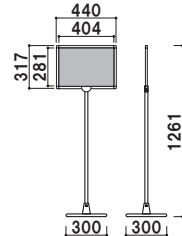

共通スペック

パネル枠 ■ アルミ押型材 化研シルバー / 化研ブラック
 コーナー ■ ABS 樹脂
 ベース ■ ABS 樹脂 スチールウエイト入り
 面板 ■ 塩ビ透明 1.5mm 2枚合わせ

共通アイコン

カバー付 組立 両面 屋内 特注OK

PH-213P (A3タテ型) (シルバー)

¥25,000 (税抜価格) 039

重量 ■ 3.6kg
 柱 ■ φ22 ステンレス ICS パイプ
 面板サイズ ■ A3 (W297×H420mm)
 面板有効サイズ ■ W281×H404mm

PH-223P (A3ヨコ型) (シルバー)

¥25,000 (税抜価格) 039

重量 ■ 3.7kg
 柱 ■ φ22 ステンレス ICS パイプ
 面板サイズ ■ A3 (W420×H297mm)
 面板有効サイズ ■ W404×H281mm

PH-214P (A4タテ型) (シルバー)

¥22,600 (税抜価格) 039

重量 ■ 3.4kg
 柱 ■ φ22 ステンレス ICS パイプ
 面板サイズ ■ A4 (W210×H297mm)
 面板有効サイズ ■ W194×H281mm

PH-224P (A4ヨコ型) (シルバー)

¥22,600 (税抜価格) 039

重量 ■ 3.5kg
 柱 ■ φ22 ステンレス ICS パイプ
 面板サイズ ■ A4 (W297×H210mm)
 面板有効サイズ ■ W281×H194mm

PHB-213P (A3タテ型) (ブラック)

¥25,000 (税抜価格) 039

重量 ■ 3.6kg
 柱 ■ φ22 アルミパイプ
 面板サイズ ■ A3 (W297×H420mm)
 面板有効サイズ ■ W281×H404mm

PHB-223P (A3ヨコ型) (ブラック)

¥25,000 (税抜価格) 039

重量 ■ 3.7kg
 柱 ■ φ22 アルミパイプ
 面板サイズ ■ A3 (W420×H297mm)
 面板有効サイズ ■ W404×H281mm

新製品 NEW

PHB-214P (A4タテ型) (ブラック)

¥22,600 (税抜価格) 039

重量 ■ 3.4kg
 柱 ■ φ22 アルミパイプ
 面板サイズ ■ A4 (W210×H297mm)
 面板有効サイズ ■ W194×H281mm